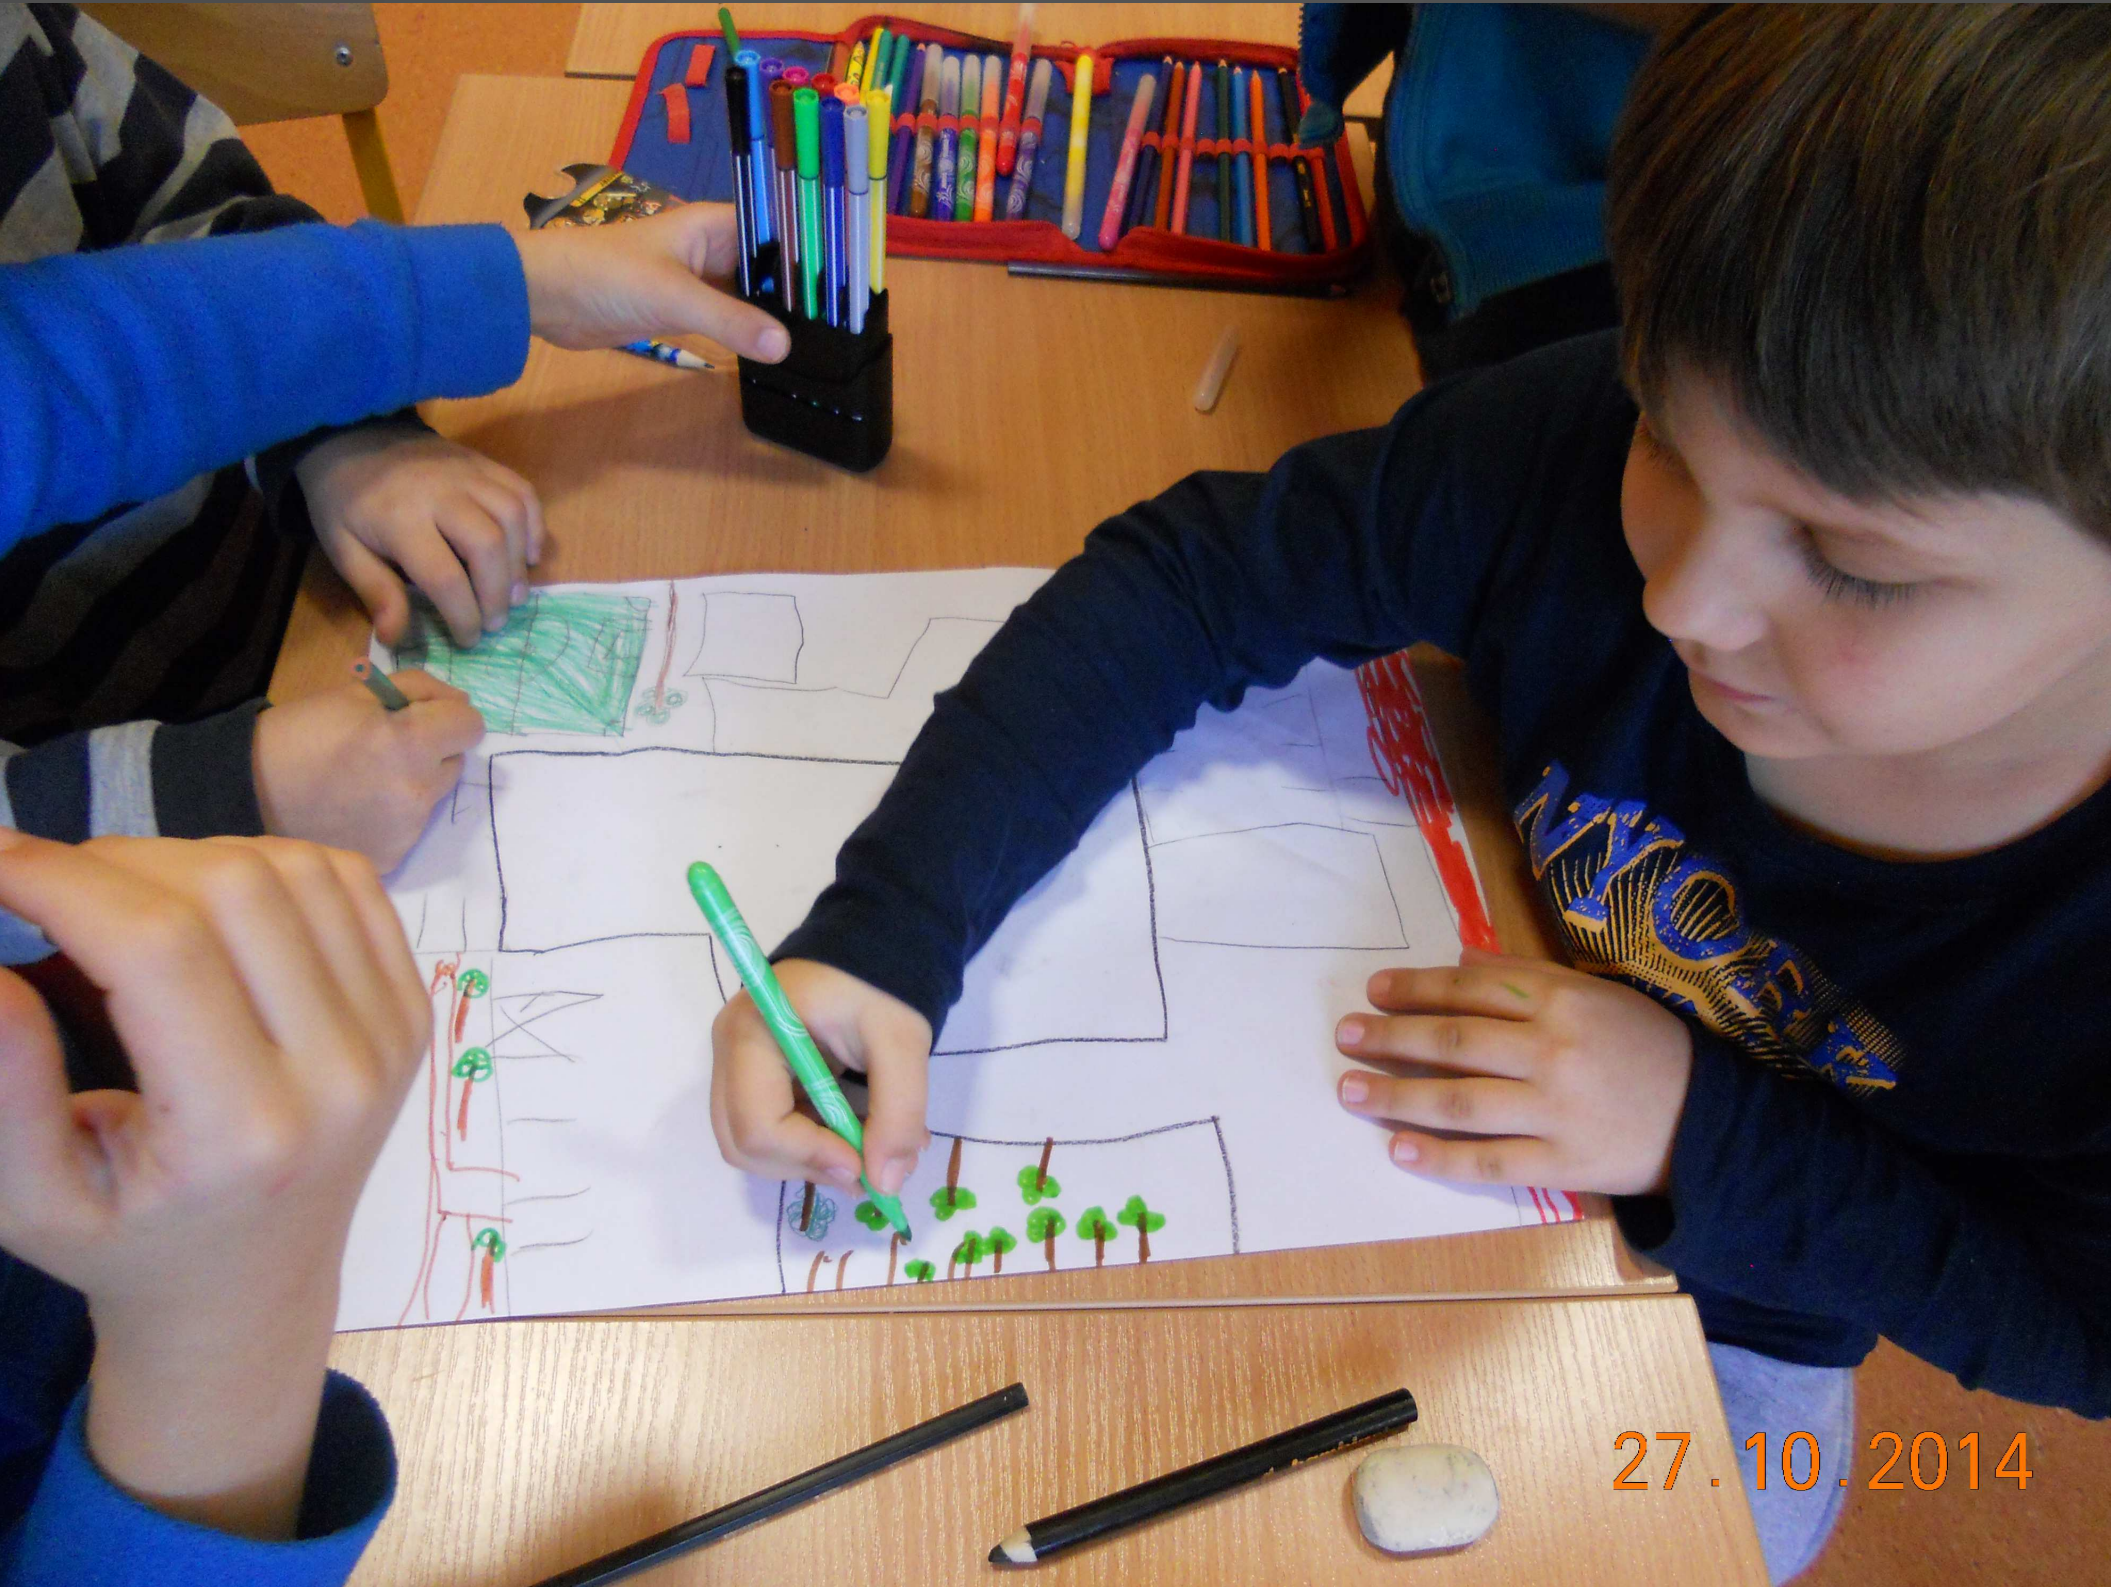

Mali Badacze – Wielcy Odkrywcy

Projekt

Rośliny - Drzewa

Szkoła Podstawowa
im. św. Jana Pawła II
w Zespole Szkół w Paczkowie

NAUCZYCIELE
PARKING
DRZEWIEK
SCHODY
SZATNIA
TOALETA
TAJNE PRZEJSĆCIE
W SUFICIE

27.10.2014

27.10.2014

27.10.2014

Kk Ee Ii

Three educational cards are pinned to a whiteboard. The first card shows the letters 'Kk' with a drawing of a cat. The second card shows 'Ee' with a drawing of a computer monitor. The third card shows 'Ii' with a drawing of a turkey. Below these are two smaller papers with text and illustrations, possibly related to a lesson on insects or animals.

28.10.2014

28.10.2014

28.10.2014

28.10.2014

28.10.2014

DRZEWA

1. Ile jest drzew na terenie szkoły?

- na parkingu
- na placu zabaw
- za szkołą
- obok ołki